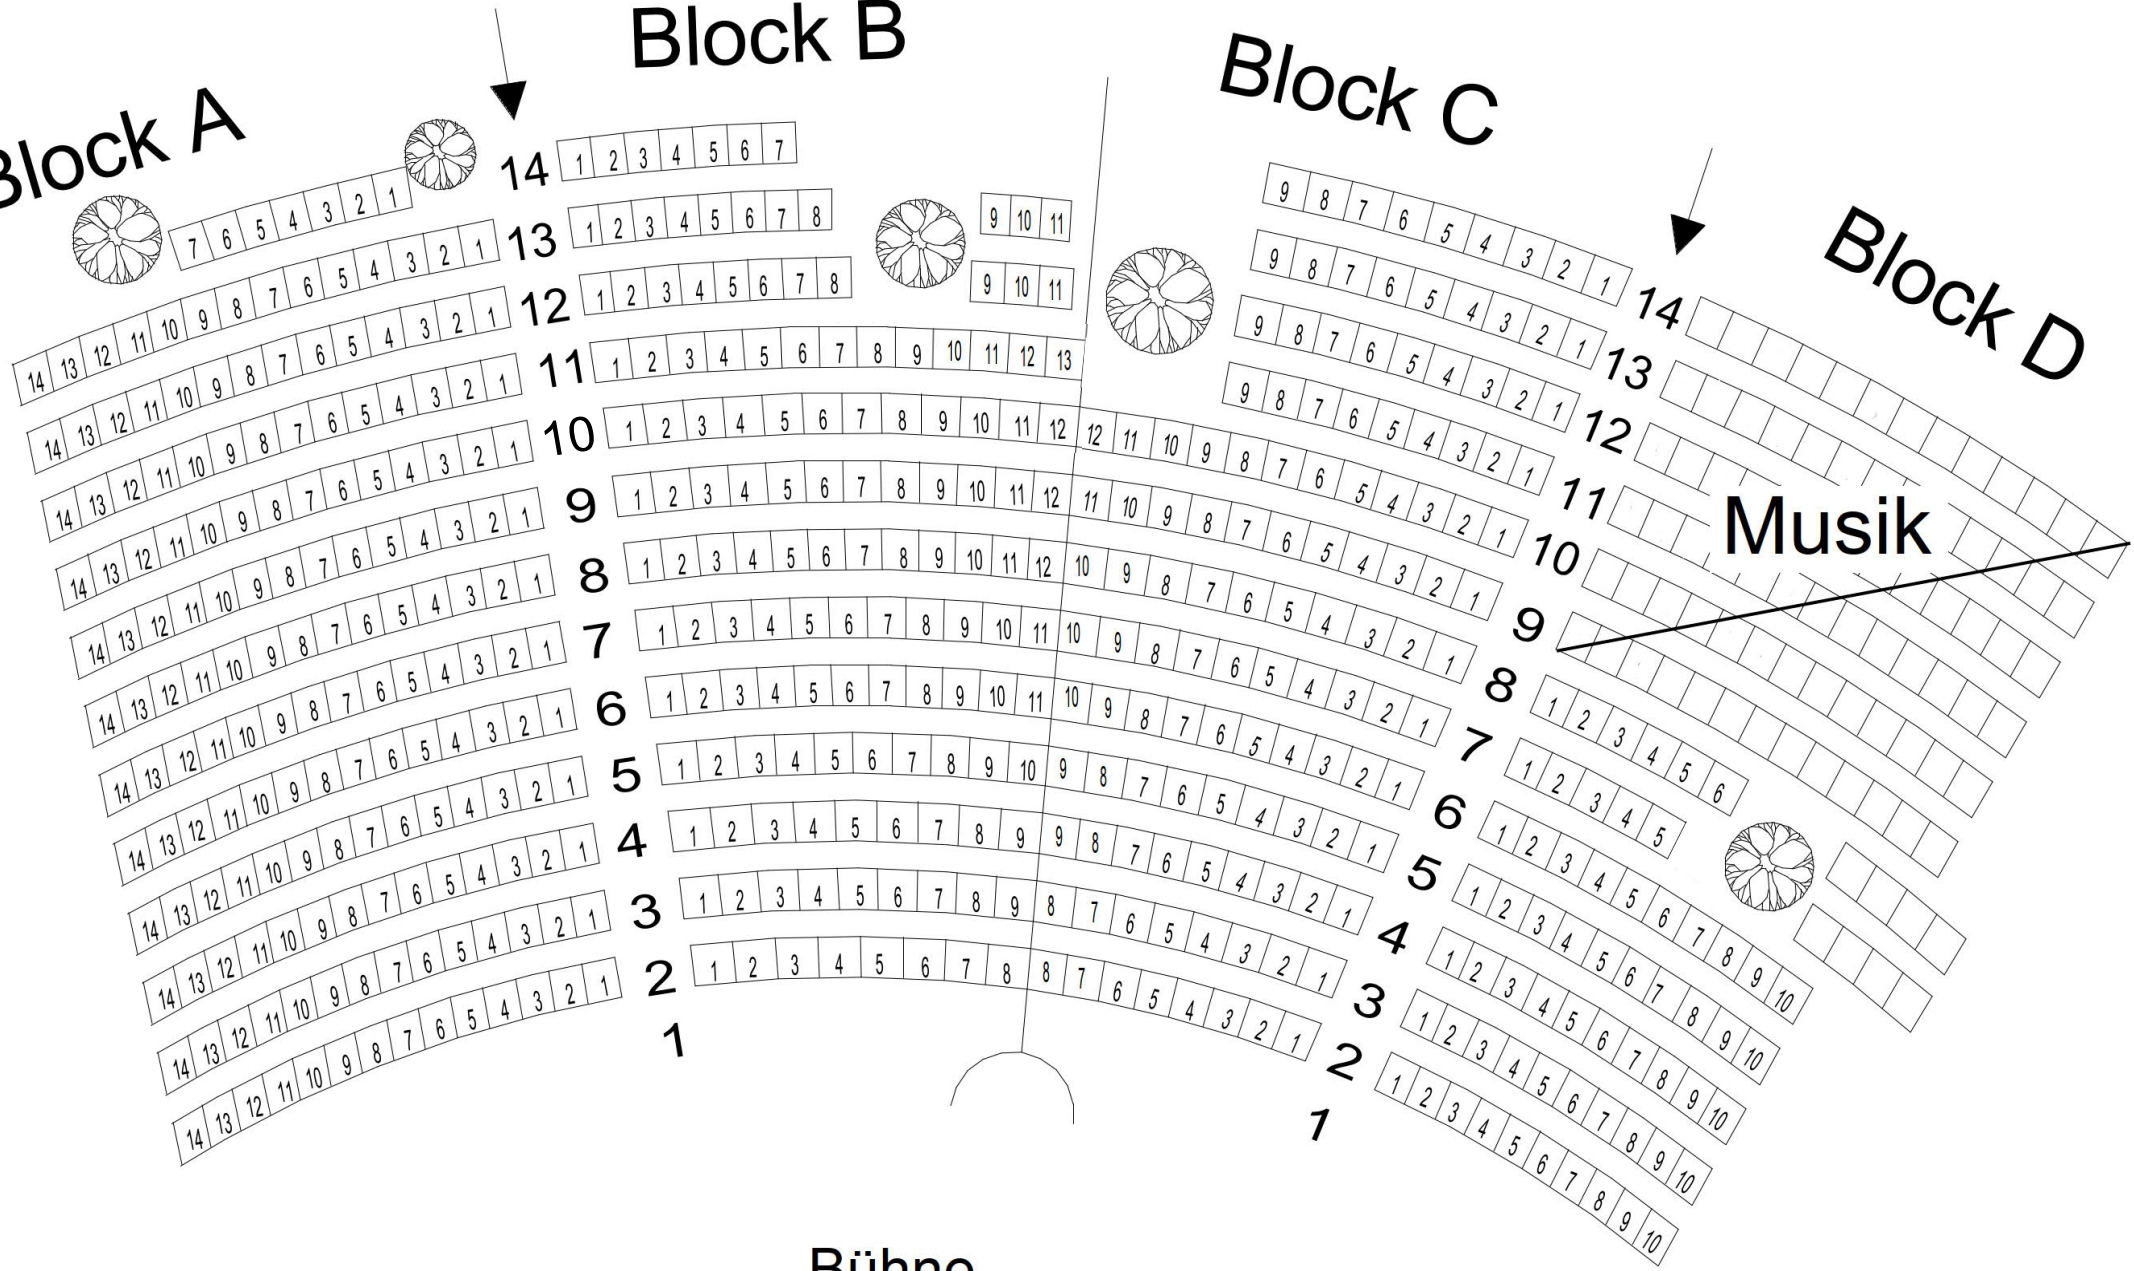

# Sitzplan Waldbühne Königshof

Block A

Block B

Block C

Block D

Bühne

Musik